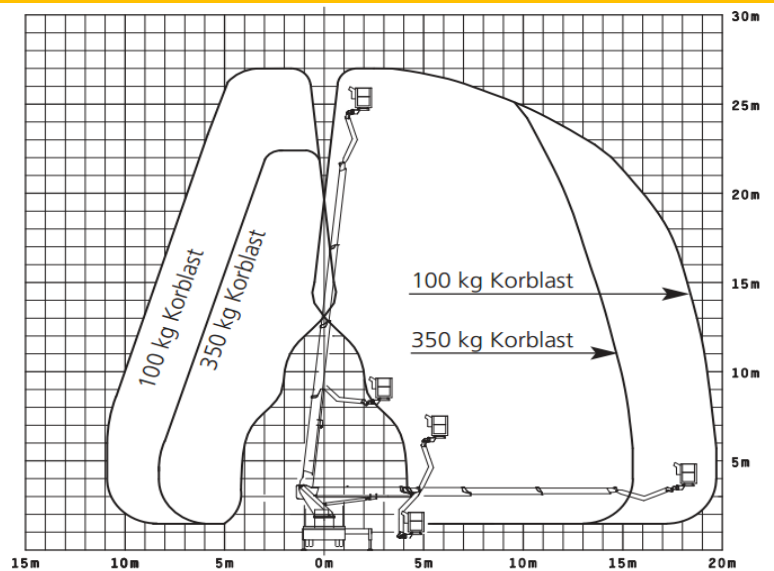

- Arbeitsbühnen
- Stapler
- UVV-Prüfungen

Bussardstr.4 68753 Waghäusel Tel: 07254/ 9219156 Fax: 07254/9219131 Handy: 0163/680 1150

Wumag WT 270 127

Arbeitshöhe	27,00 m
Plattformhöhe bis max.	25,00 m
Tragkraft	bis 350 kg
Plattformgröße	80 / 160 cm
seitl. Reichweite	19,80 m
Abstützbreite	S=2,44 H=3,68 B=4,98m
Abstützung	hydraulisch
Antrieb d. Bühne	Diesel Antriebsmotor
Unterswagen	IVECO 75 E 18
Besonderheiten	<ul style="list-style-type: none"> - schwenkbarer Korb 2x80° - Schwenkbereich 2x270° - vollvariable Abstützung

Höhe	3,37 m
Länge	8,18 m
Breite	2,44 m
Eigengewicht	7.270 kg
Transportmöglichkeiten	Selbstfahrer FS Kl. C1 (3)