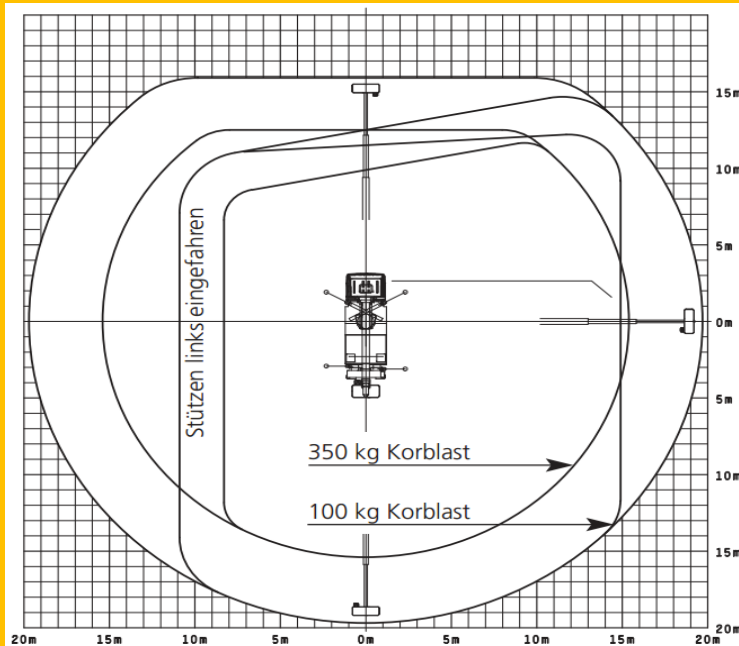

- Arbeitsbühnen
- Stapler
- UVV-Prüfungen

Bussardstr.4 68753 Waghäusel Tel: 07254/ 9219156 Fax: 07254/9219131 Handy: 0163/680 1150

Wumag WT 270 127

Arbeitshöhe	27,00 m
Plattformhöhe bis max.	25,00 m
Tragkraft	bis 350 kg
Plattformgröße	80 / 160 cm
seitl. Reichweite	19,80 m
Abstützbreite	S=2,44 H=3,68 B=4,98m
Abstützung	hydraulisch
Antrieb d. Bühne	Diesel Antriebsmotor
Unterswagen	IVECO 75 E 18
Besonderheiten	<ul style="list-style-type: none"> - schwenkbarer Korb 2x80° - Schwenkbereich 2x270° - vollvariable Abstützung

Höhe	3,37 m
Länge	8,18 m
Breite	2,44 m
Eigengewicht	7.270 kg
Transportmöglichkeiten	Selbstfahrer FS Kl. C1 (3)