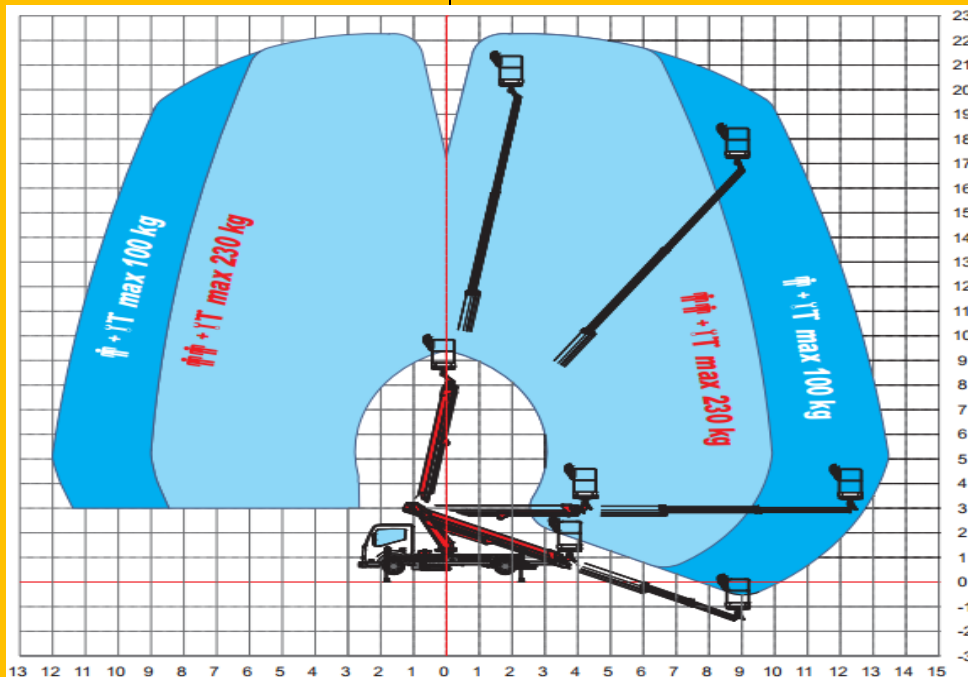

### Soli PT225

Arbeitshöhe	22,50 m
Plattformhöhe bis max.	20,50 m
Tragkraft	bis 230 kg
Plattformgröße	71 / 140 cm
seitl. Reichweite	max. 13,50 m
Abstützbreite	v. 2,03 / 3,33 m h. 2,03 / 3,07 m
Abstützung	hydraulisch
Antrieb d. Bühne	Diesel Antriebsmotor
Unterwagen	Nissan Cabstar
Besonderheiten	- Schwenkbereich 400°

Höhe	<b>2,97 m</b>
Länge	<b>6,77 m</b>
Breite	<b>2,19 m</b>
Eigengewicht	<b>3.500 kg</b>
Transportmöglichkeiten	Selbstfahrer FS Kl. B (3)