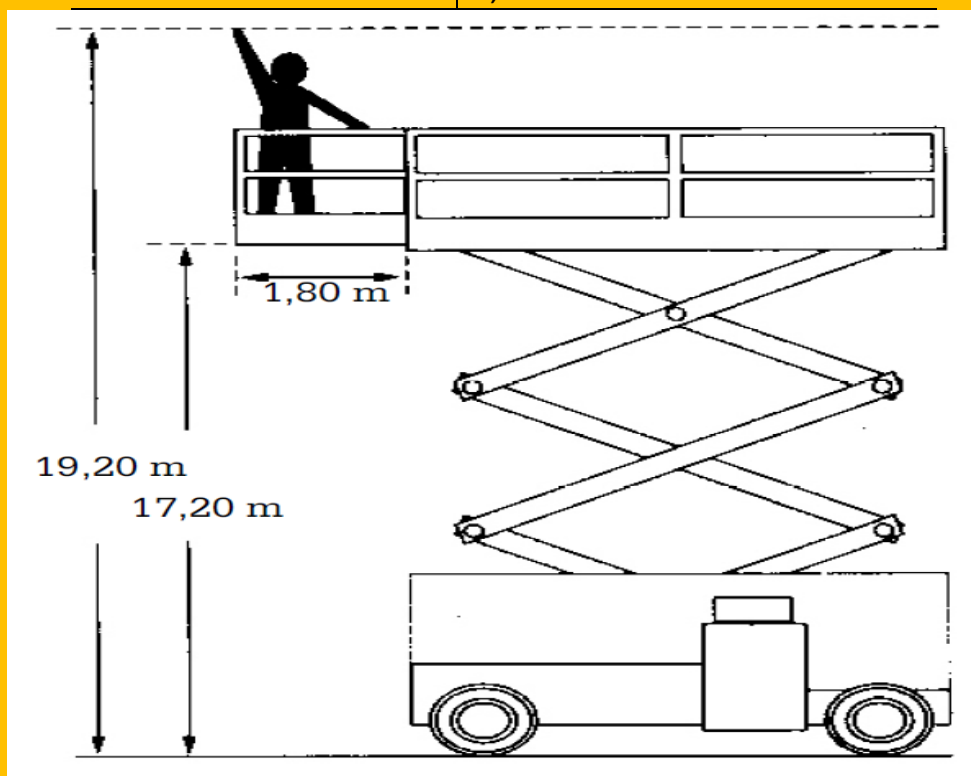

- Arbeitsbühnen
- Stapler
- UVV-Prüfungen

Vermietung und Schulung

Zimm

AteC

Bussardstr.4 68753 Waghäusel Tel: 07254/ 9219156 Fax: 07254/9219131 Handy: 0163/680 1150

lux SL 172-18E319

Arbeitshöhe	19,20 m
Plattformhöhe bis max.	17,20 m
Tragkraft	bis 750 kg
Plattformgröße	1,78 x 4,35 m
Ausschub	1,80 m

Höhe	3,48 m (2,68 m)
Länge	4,80 m
Breite	1,85 m
Eigengewicht	9.400 kg
Transportmöglichkeiten	Anlieferung